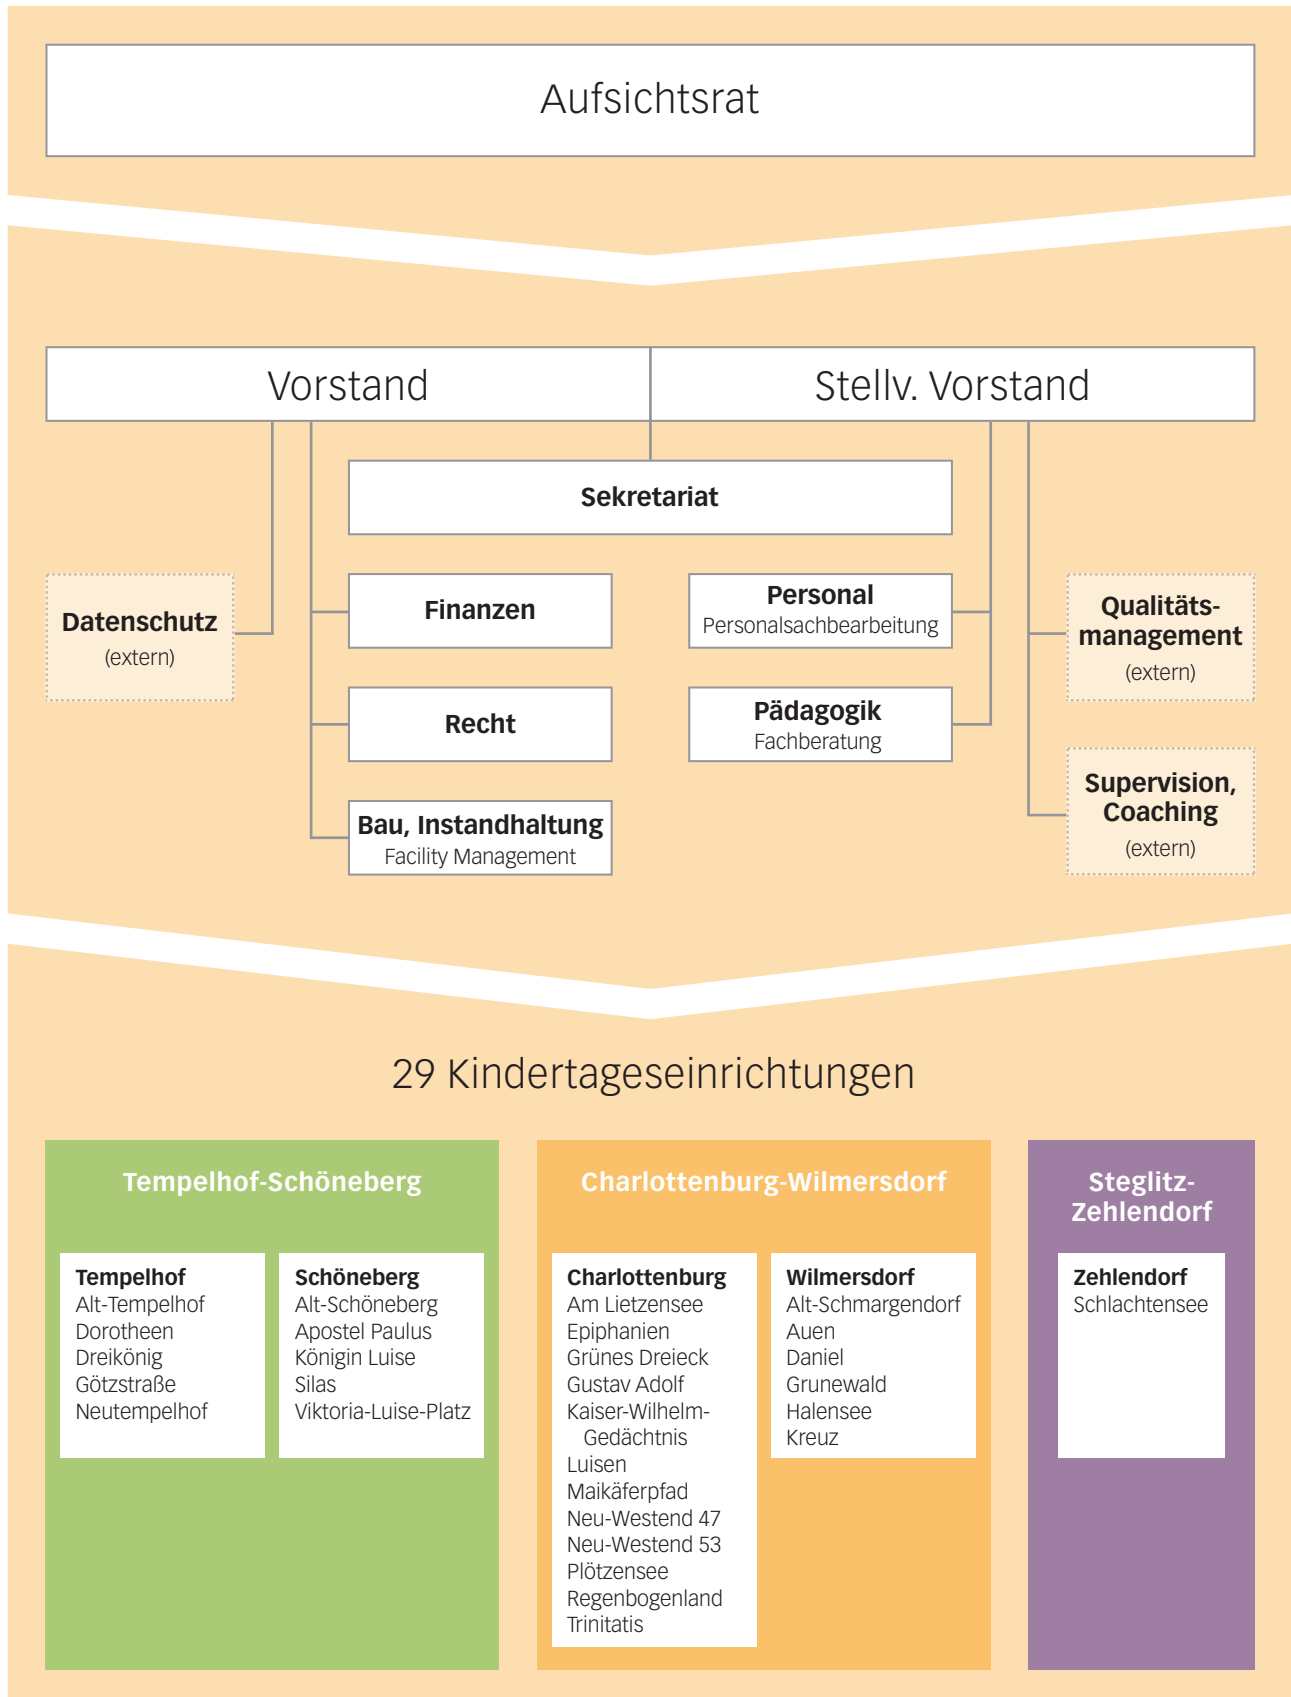

Organisationsstruktur Verband

Organisationsstruktur Kindertagesstätte

Der Leitung kann eine stellvertretende Leitung mit besonderem Aufgabengebiet zur Seite gestellt sein. Deren Aufgaben sind in einer Stellenbeschreibung definiert.